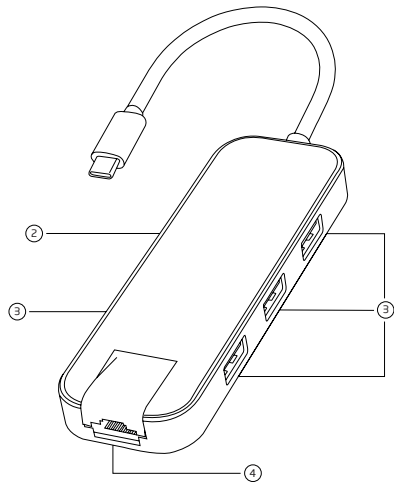

HUB OFFICE

HUB OFFICE

Manuel d'utilisation
User's Guide
Guía del usuario
Bedienungsanleitung
Gebruikershandleiding
Guida all'uso
Guia do utilizador

La station d'accueil USB C présente un boîtier au design unique, des dimensions compactes et un poids léger, facile à transporter, que vous soyez au bureau ou en déplacement. La station d'accueil USB C est très facile à installer, elle ne nécessite pas de logiciel externe ni de source d'alimentation supplémentaire, il suffit de la connecter pour l'utiliser.

Caractéristiques techniques

| | |
|---------------------------------|--|
| Contenu 1x HUB OFFICE | Matériau Alliage d'aluminium |
| | Poids net 55g |

Connectivité

- 1x Port de charge Type-C PD
Prend en charge le protocole PD3.0, alimentation jusqu'à 65W;
- 1x port HDMI
Prend en charge le format standard HD4K/30Hz (3840*2160P), compatible avec 1920*1080P.
- 3x ports USB 2.0 femelle
Prend en charge une vitesse de transfert de données allant jusqu'à 480 Mbps, compatible avec USB1.1.
- 1x port RJ45 Lan
Prend en charge la transmission haut débit 1G

Funktionen

CHARGE PD DE TYPE C

Cet appareil inclut un port de charge PD, qui vous permet de charger les ordinateurs portables ou les téléphones mobiles à tout moment lorsqu'il est branché. Si vous utilisez la fonction Samsung Dex ou Nintendo Switch, n'oubliez pas de brancher le câble PD pour assurer une alimentation suffisante à l'appareil.